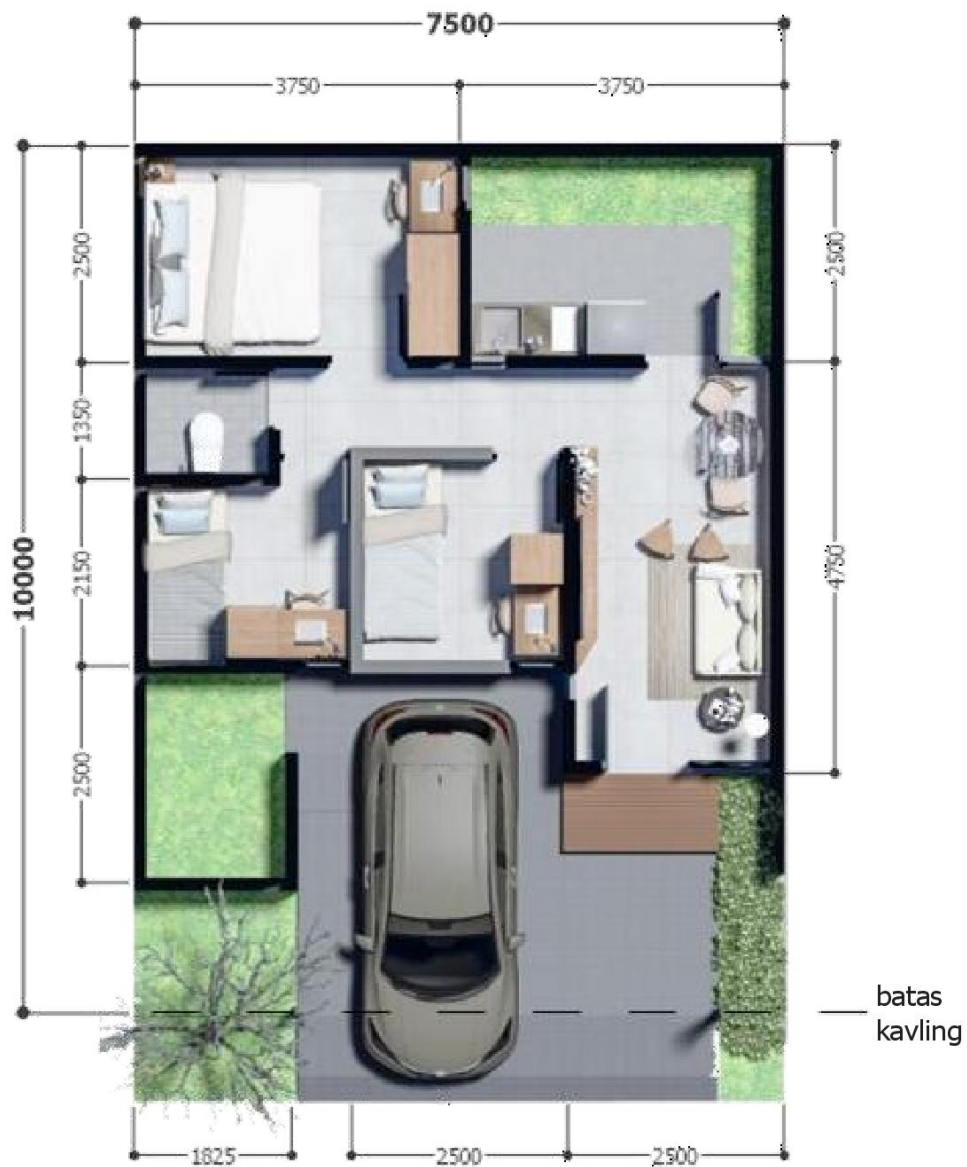

LB 42

LT 75

Denah Pianta Grande