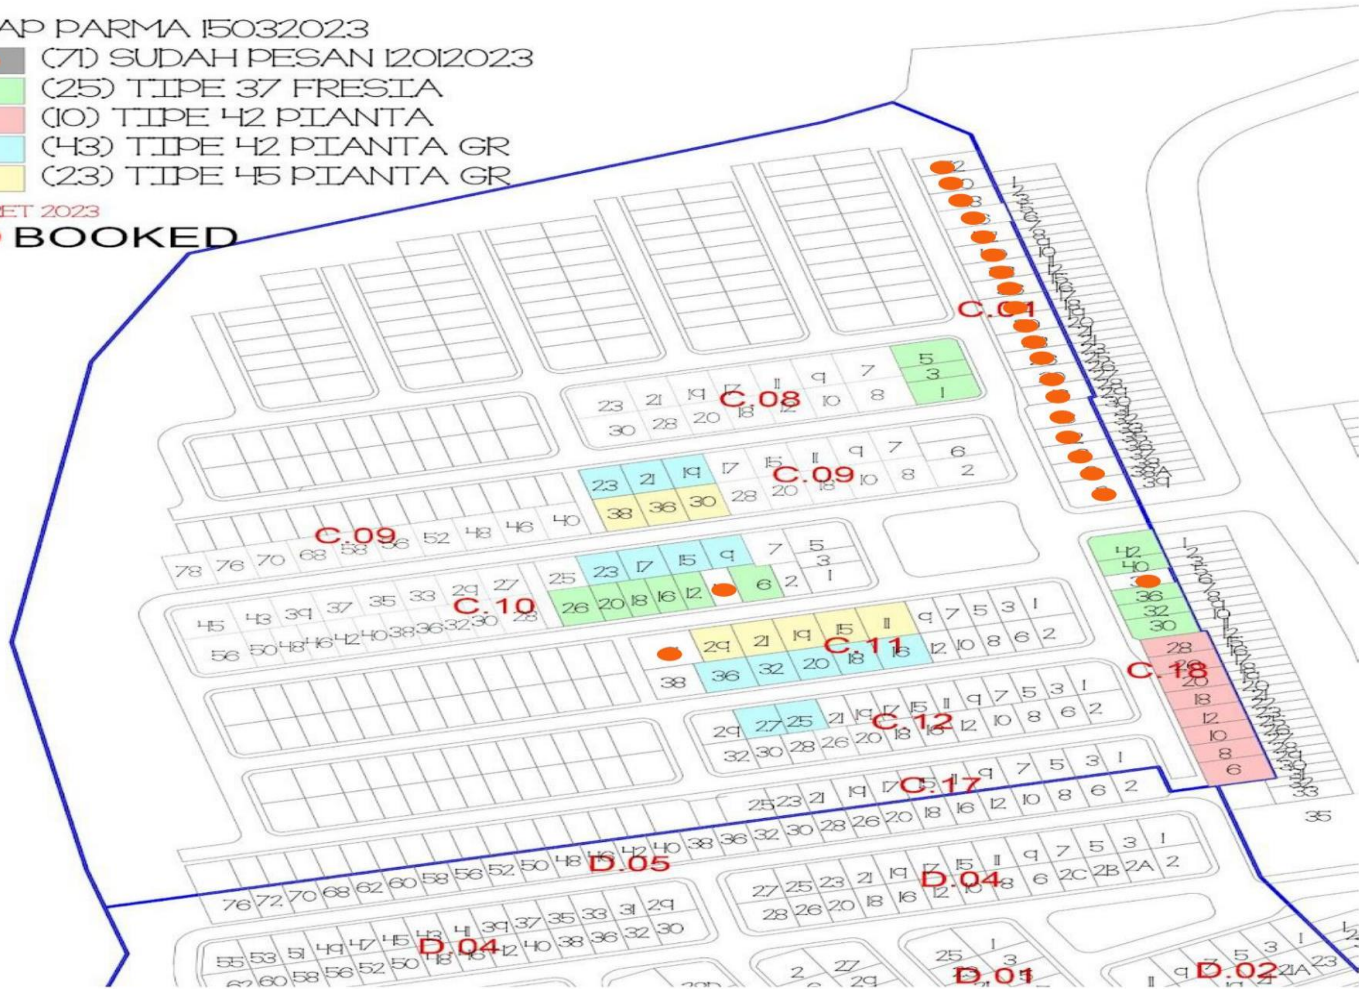

Denah Pianta Grande

CLUSTER PARMA @ MUTIARA COLUMBUS

REKAP PARMA 15032023

-  (7) SUDAH PESAN 12012023
-  (25) TIPE 37 FRESIA
-  (10) TIPE 42 PIANTA
-  (43) TIPE 42 PIANTA GR
-  (23) TIPE 45 PIANTA GR

15 MARET 2023

 **BOOKED**

CLUSTER
GENOVA

KETERANGAN TIPE

- 42/72 Pianta
- 36/72 Boston
- 45/90 Montana

MUTIARA COLUMBUS