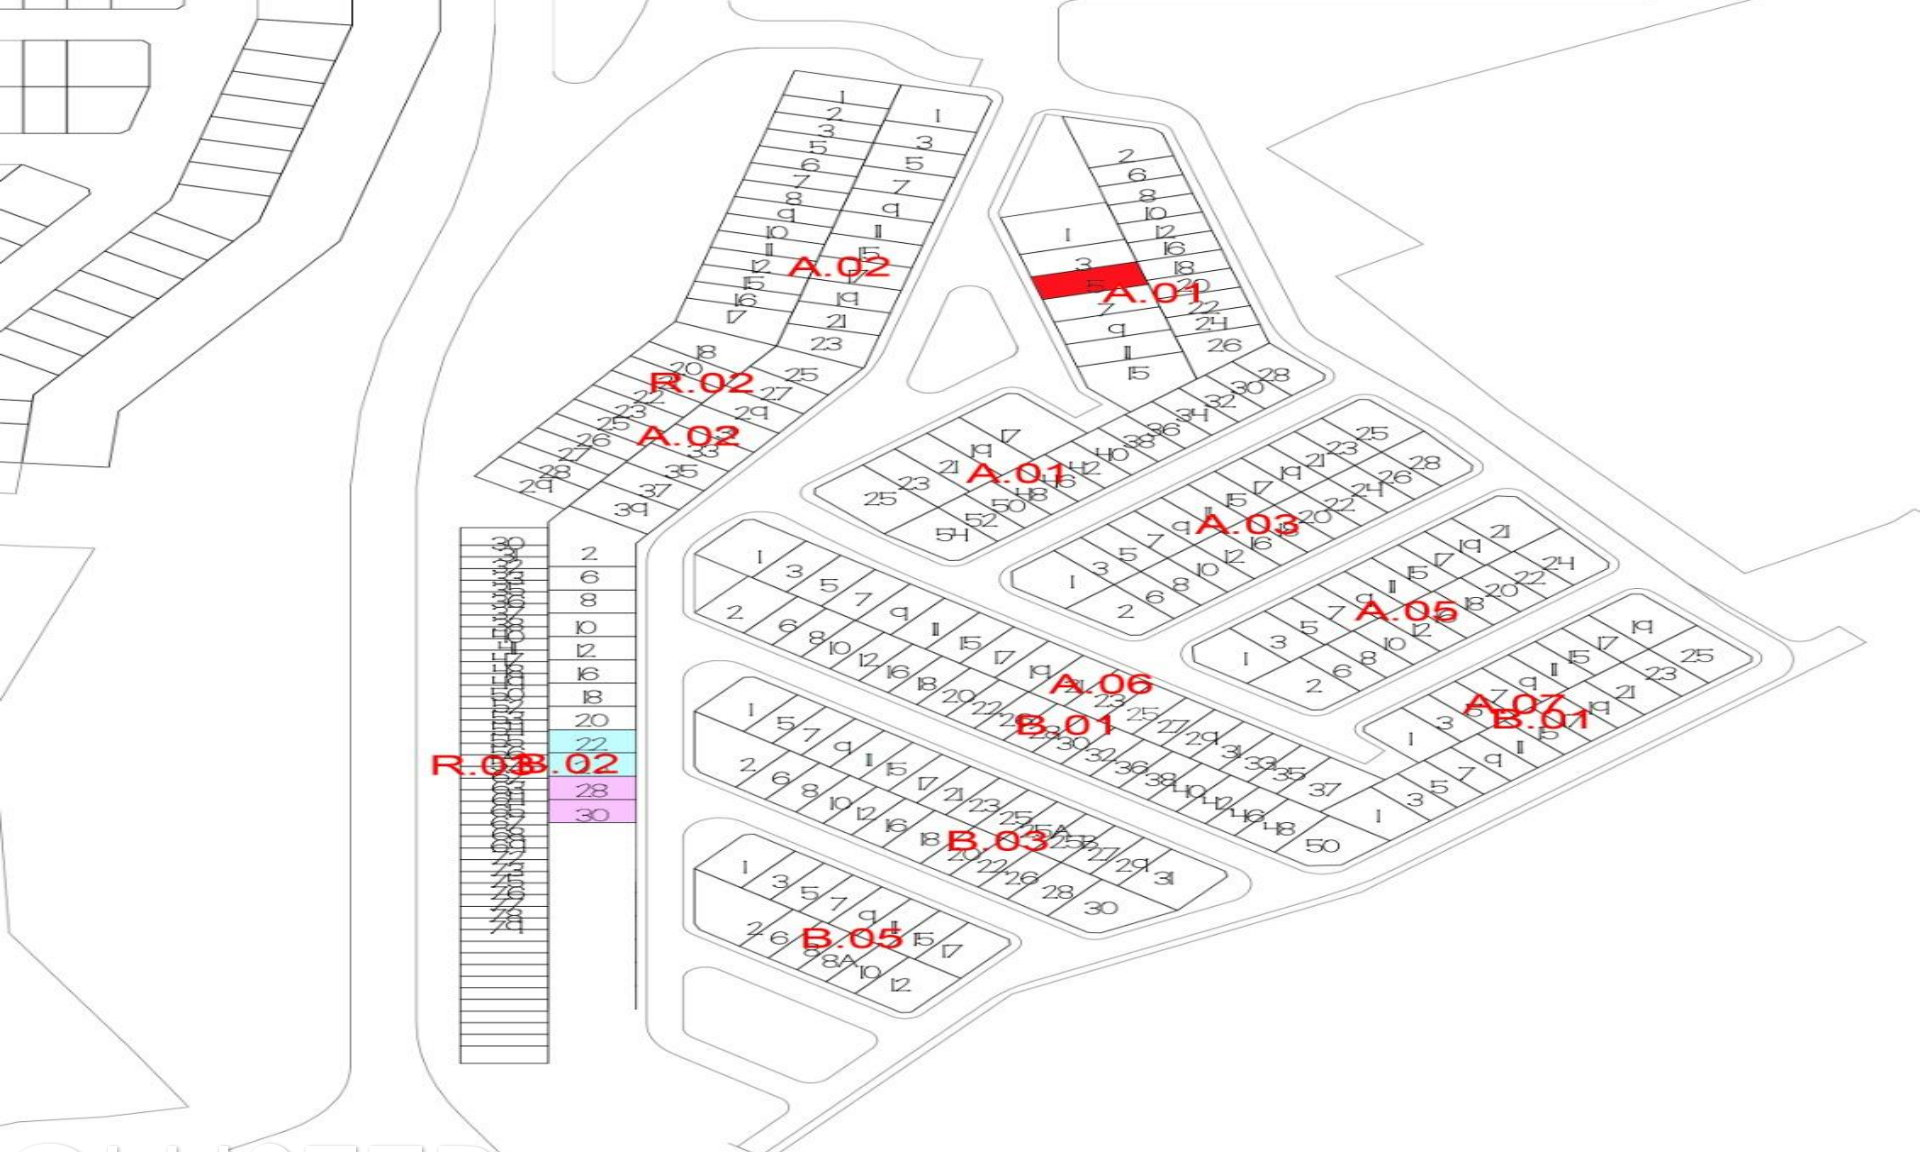

Denah Pianta Grande

CLUSTER PARMA @ MUTIARA COLUMBUS

REKAP PARMA 15032023

-  (7) SUDAH PESAN 12012023
-  (25) TIPE 37 FRESIA
-  (10) TIPE 42 PIANTA
-  (43) TIPE 42 PIANTA GR
-  (23) TIPE 45 PIANTA GR

15 MARET 2023

 **BOOKED**

CLUSTER
GENOVA

KETERANGAN TIPE

- 42/72 Pianta
- 36/72 Boston
- 45/90 Montana

MUTIARA COLUMBUS