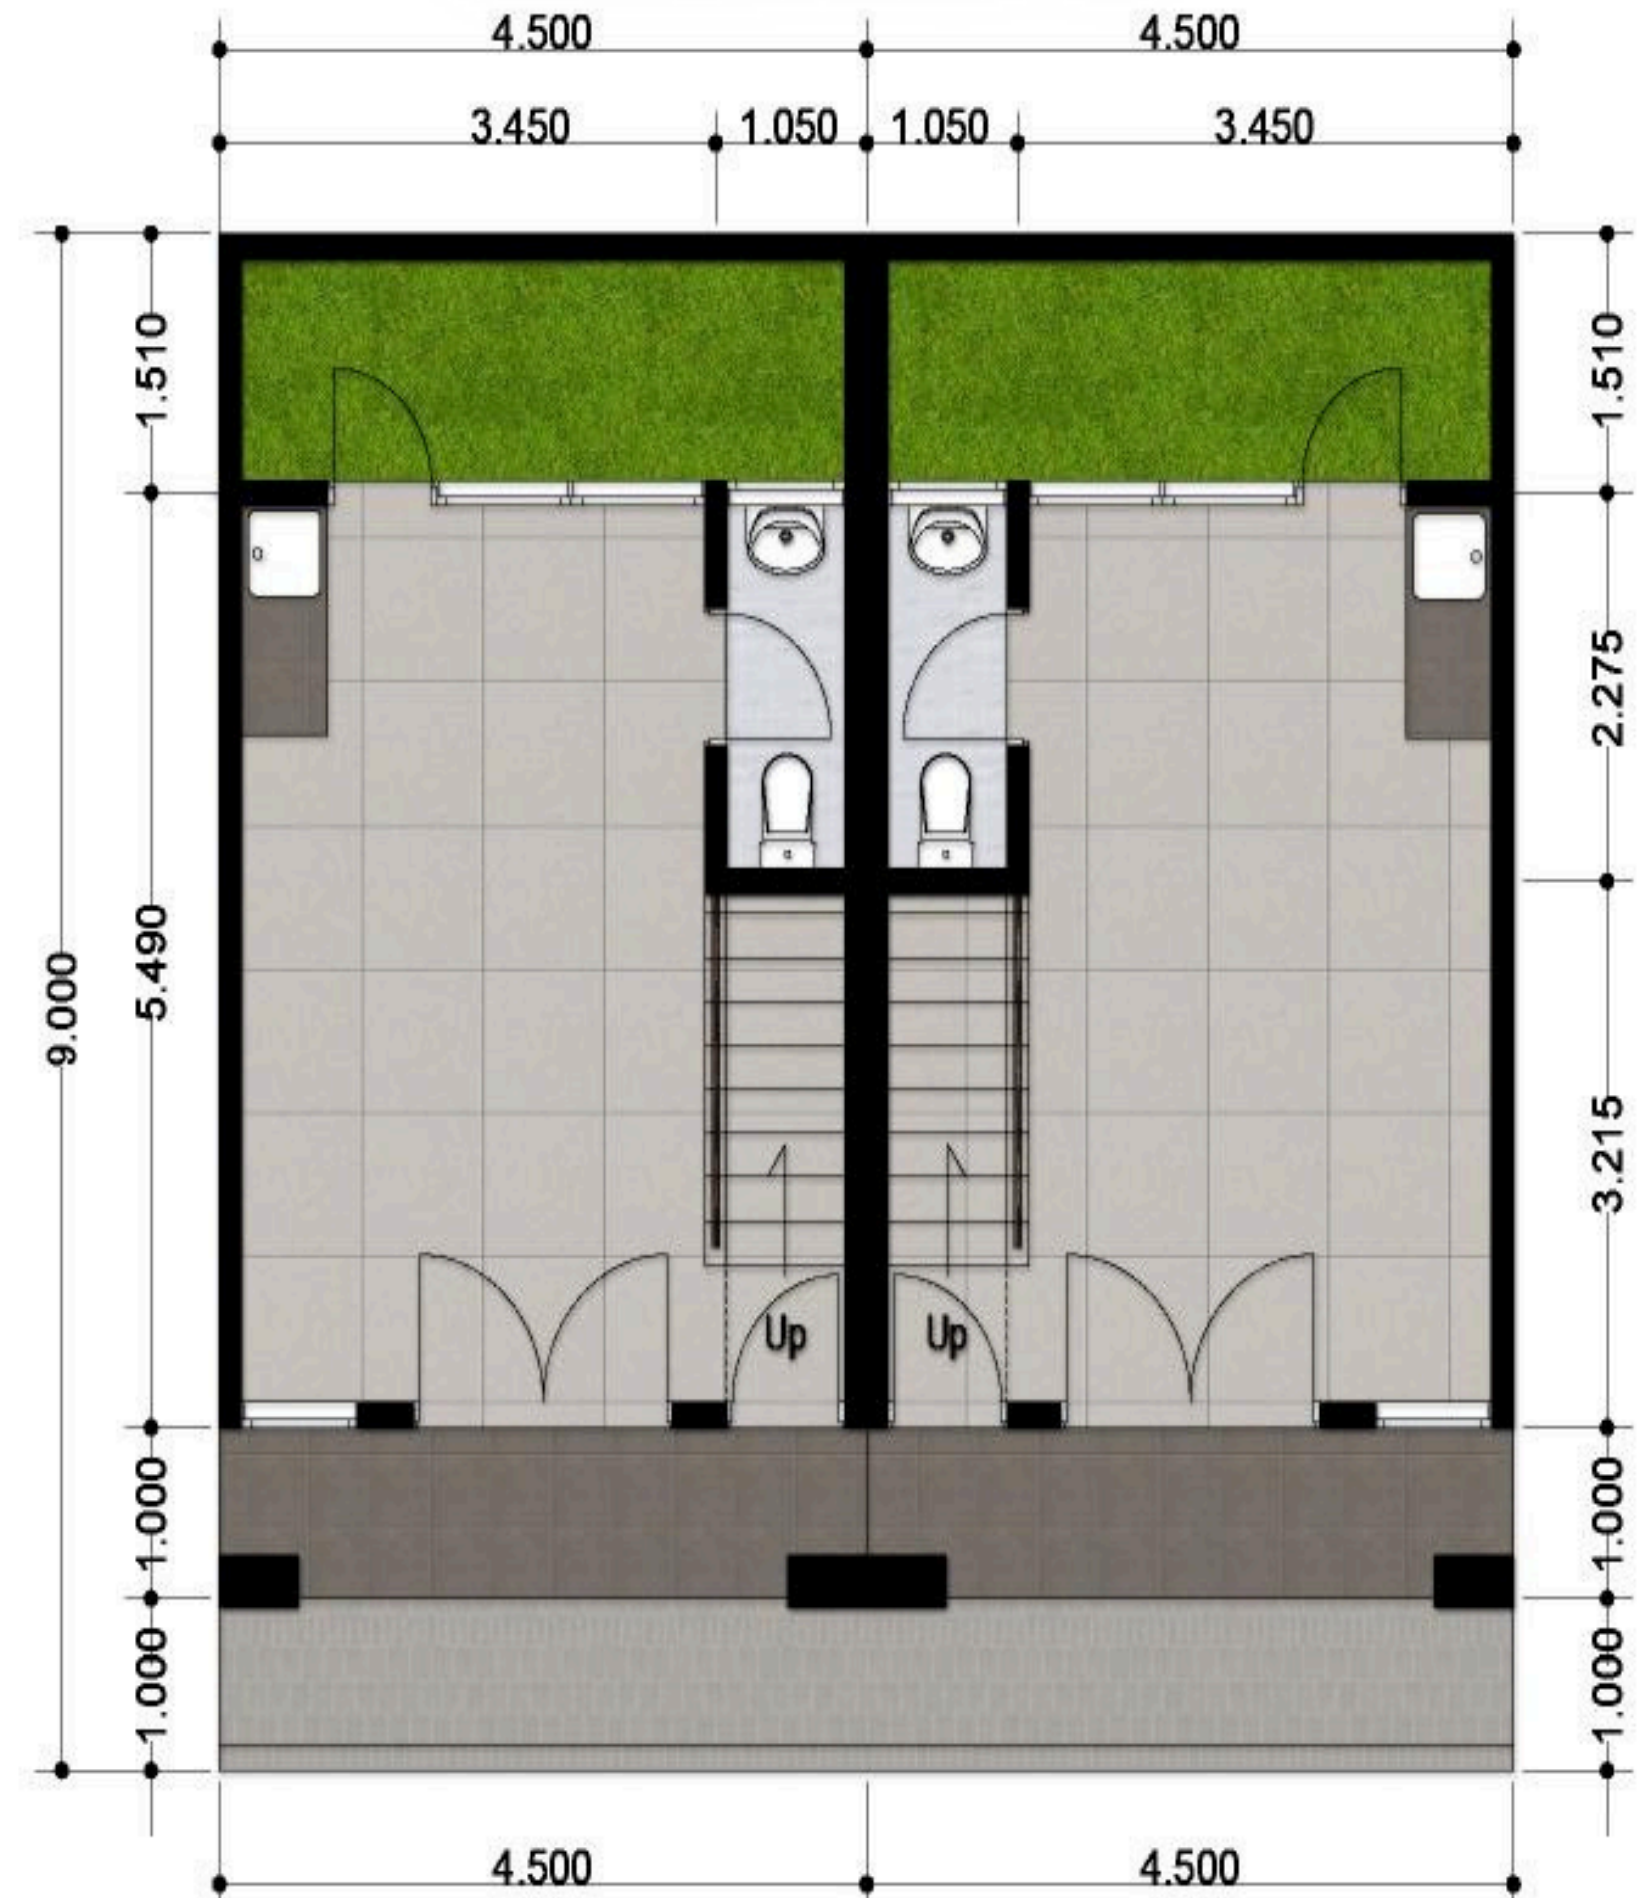

Legalitas
SHM

LANTAI 1

Indoor
AREA

Outdoor
AREA

LANTAI 2

PREVIEW RUKO

MENU		
	SMALL	LARGE
CAPPUCCINO	2.50	3.00
LATTE	4.00	4.50
CAFE AU LAIT	3.25	3.75
AMERICANO	3.50	4.00
MOCHA	4.25	4.75
PICCOLO	4.00	
ESPRESSO	3.50	
CORTADO	3.50	
MACCHIATO	3.50	
EXTRA SHOT	1.00	
ICED TEA	4.00	4.50
HOT CHOCOLATE	3.50	4.00