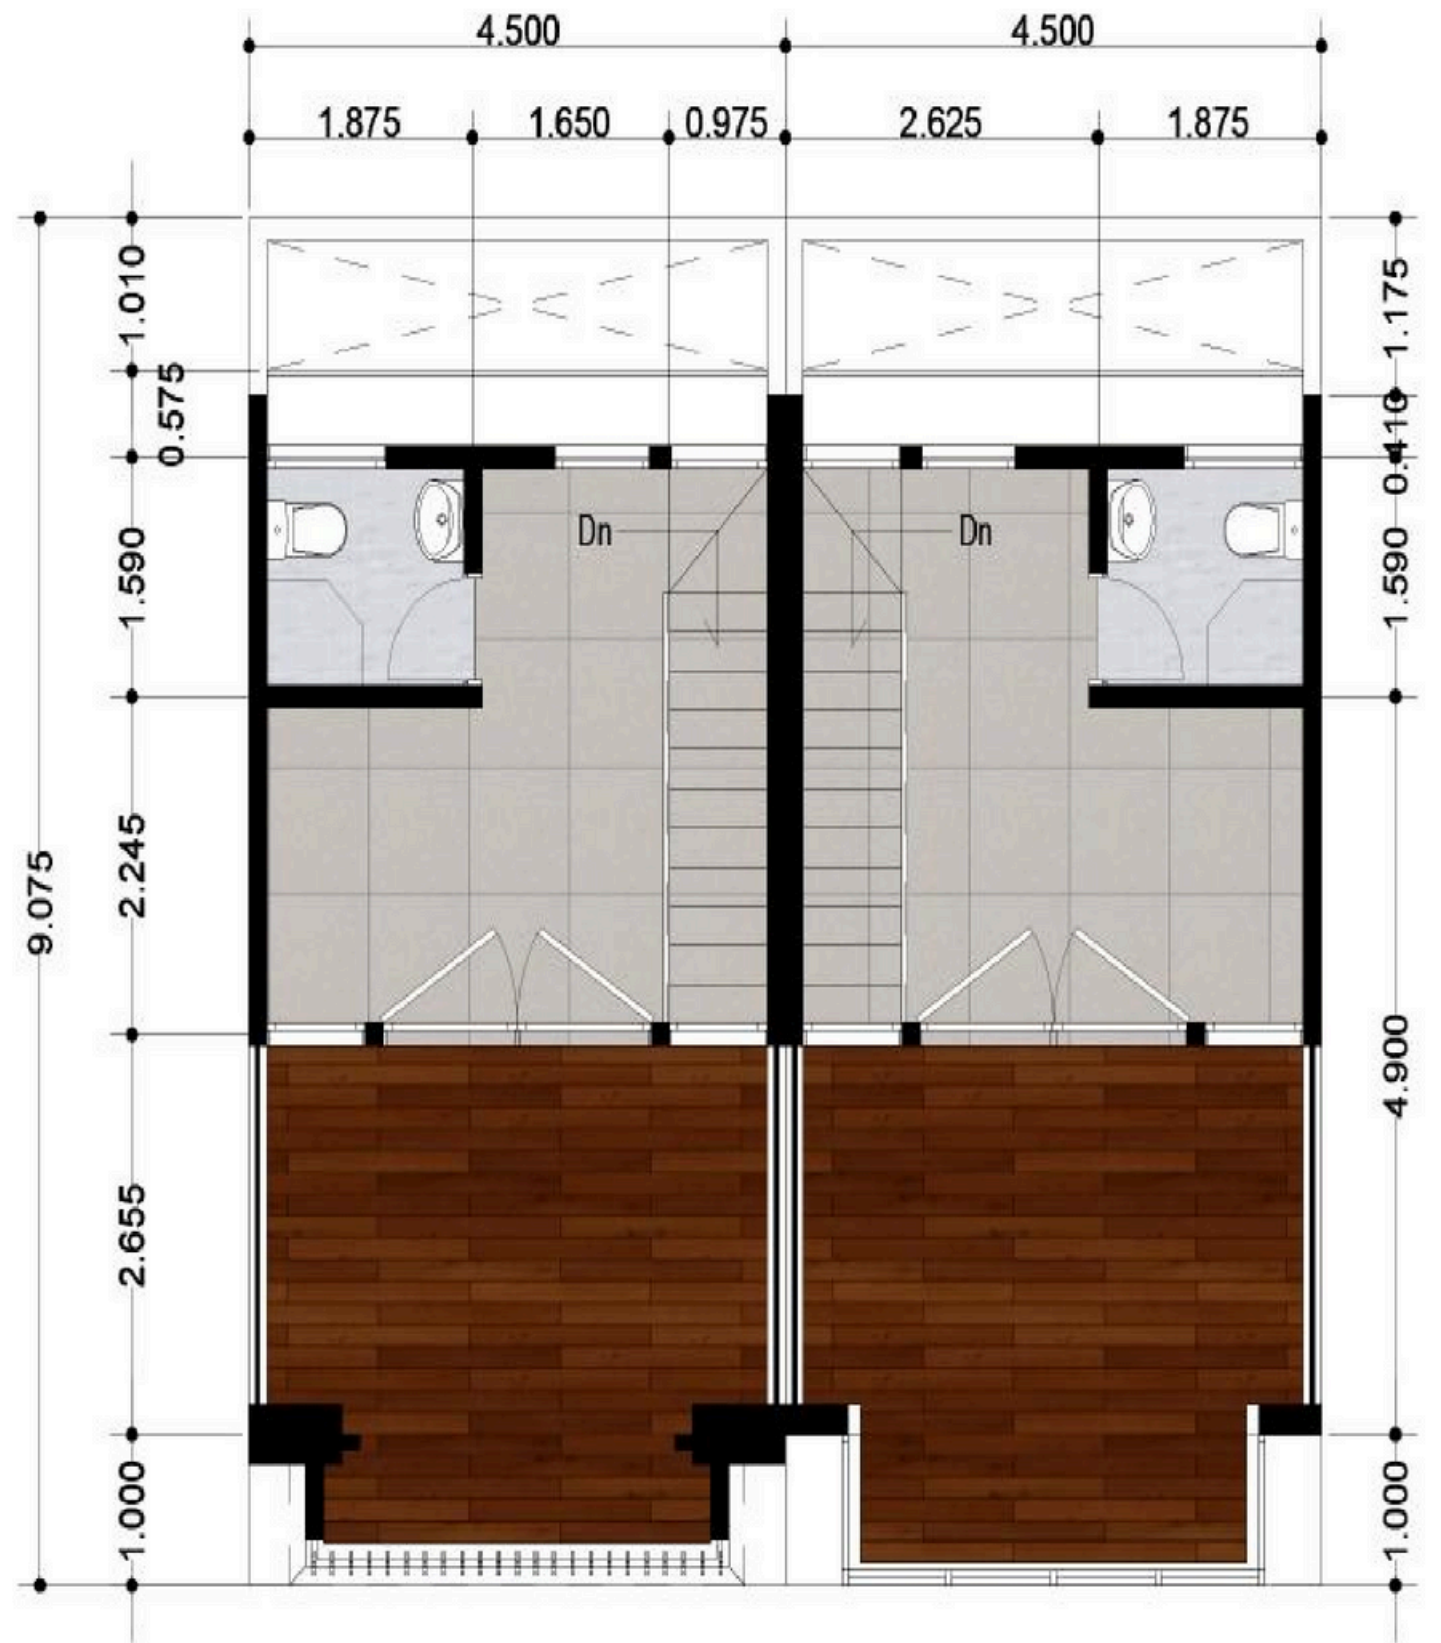

Legalitas
SHM

LANTAI 1

Indoor
AREA

Outdoor
AREA

LANTAI 2

PREVIEW RUKO

MENU		
	SMALL	LARGE
CAPPUCCINO	2.50	3.00
LATTE	4.00	4.50
CAFE AU LAIT	3.25	3.75
AMERICANO	3.50	4.00
MOCHA	4.25	4.75
PICCOLO	4.00	
ESPRESSO	3.50	
CORTADO	3.50	
MACCHIATO	3.50	
EXTRA SHOT	1.00	
ICED TEA	4.00	4.50
HOT CHOCOLATE	3.50	4.00